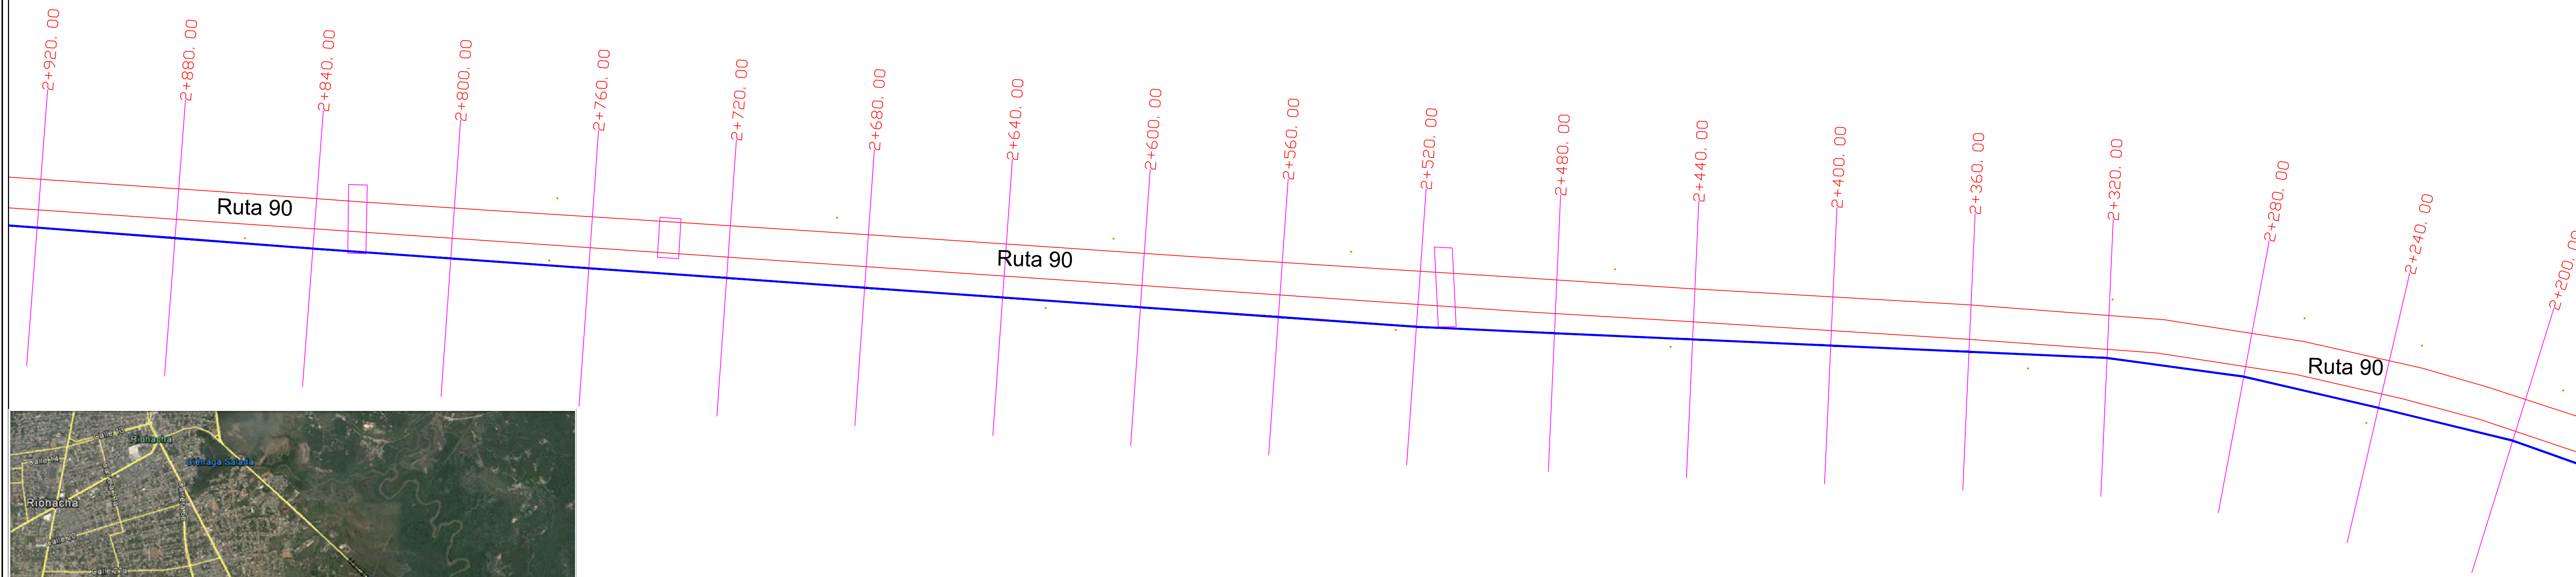

← RIOHACHA

MAICAO →

DESCRIPCIÓN DE NODOS	
NODO	DETALLES ACCESORIOS
1	CODO DE 45° PEAD 355mm
2	CODO DE 45° PEAD 355mm
3	CODO DE 22° PEAD 355mm
4	CODO DE 90° PEAD 355mm
5	CODO DE 90° PEAD 355mm
6	CODO DE 90° PEAD 355mm
7	CODO DE 90° PEAD 355mm
8	CODO DE 11.5° PEAD 355mm
9	CODO DE 22° PEAD 355 mm
10	CODO DE 90° PEAD 355mm
11	CODO DE 45° PEAD 355mm