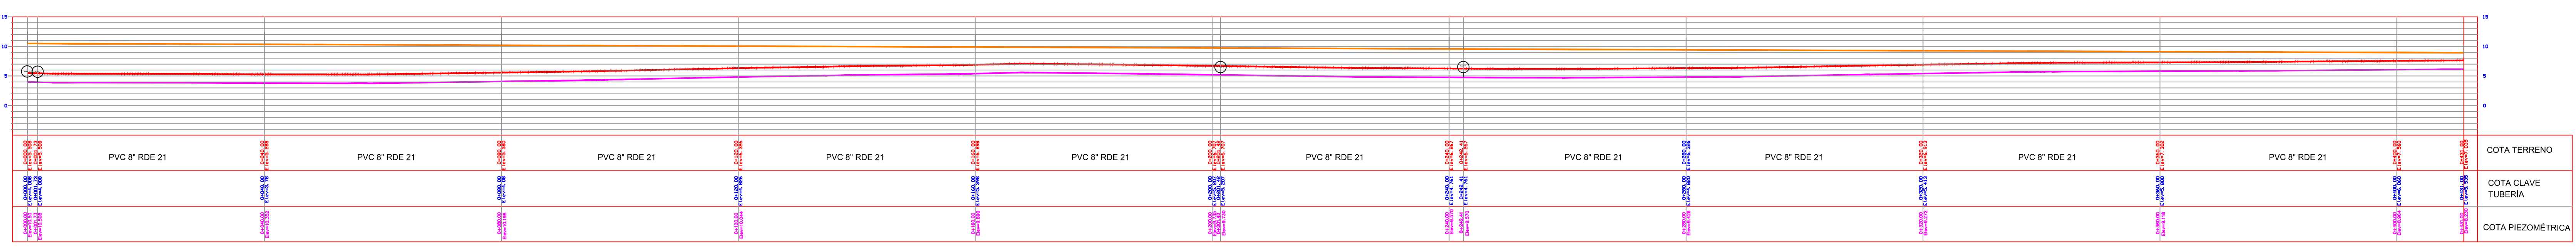

DESCRIPCIÓN DE NODOS	
NODO	DETALLES ACCESORIOS
1	CODO DE 90° PVC Ø 8" RDE 21
2	CODO DE 90° PVC Ø 8" RDE 21
3	CODO DE 45° PVC Ø 8" RDE 21
4	CODO DE 45° PVC Ø 8" RDE 21

TUBERIA POZO BATALLON
 ESCALA HORIZONTAL 1 : 100
 ESCALA VERTICAL 1 : 50