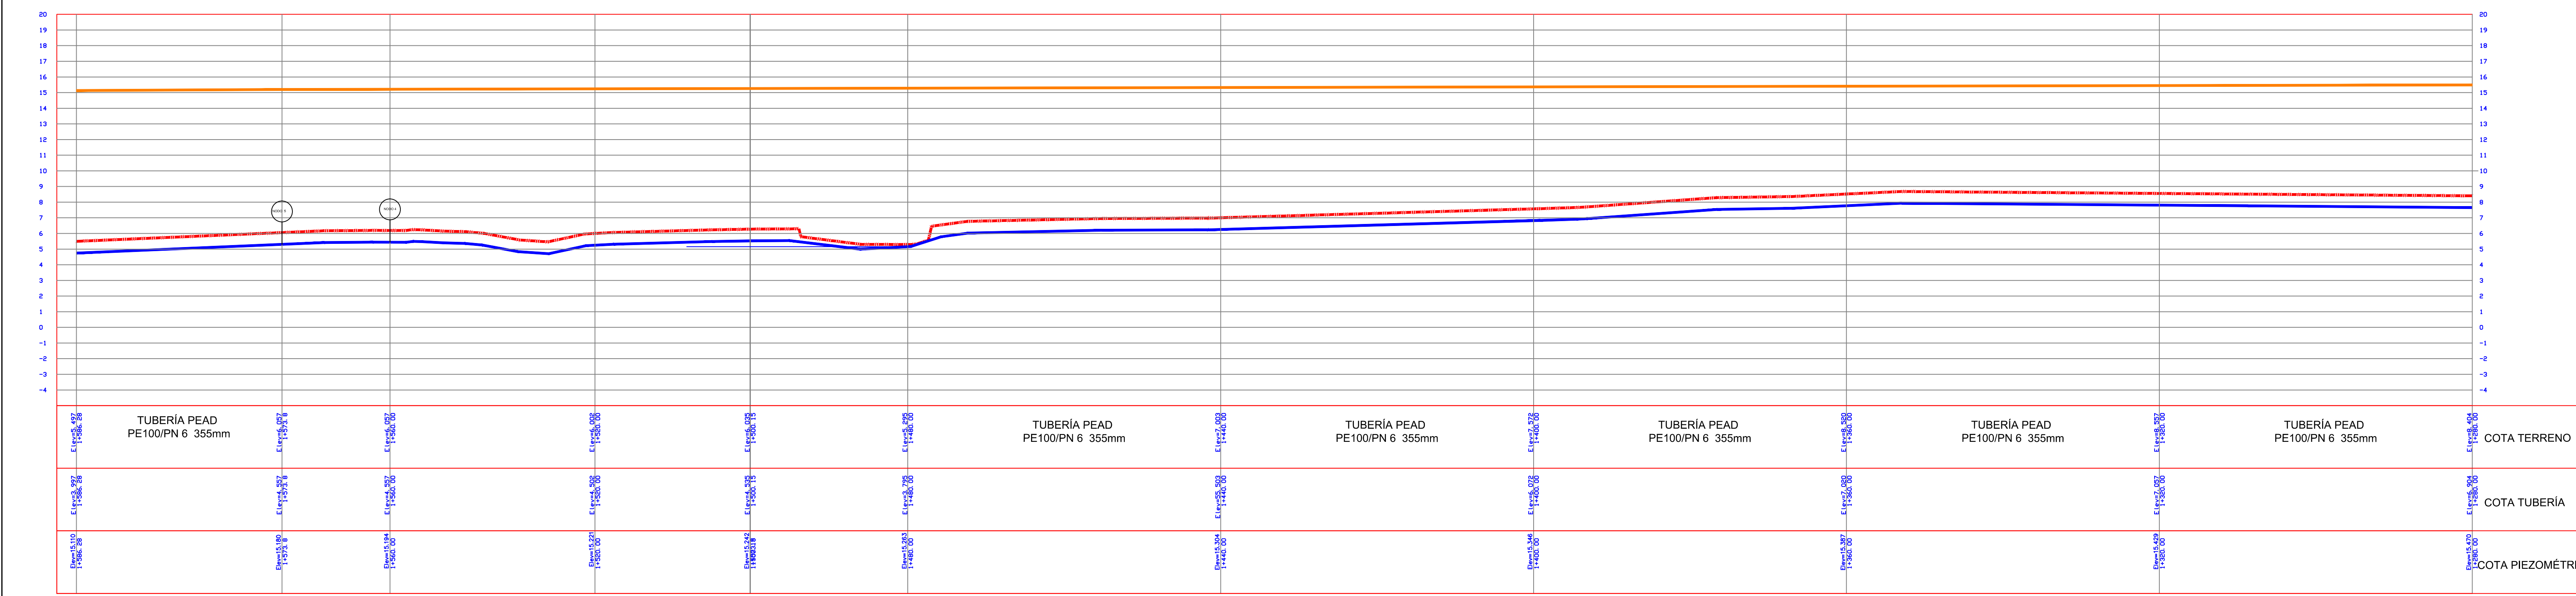

DESCRIPCIÓN DE NODOS	
NODO	DETALLES ACCESORIOS
1	CODO DE 22° PEAD 355mm
2	CODO DE 45° PEAD 355mm
3	CODO DE 11.5° PEAD 355mm
4	CODO DE 45° PEAD 355mm
5	CODO DE 22° PEAD 355mm
5	CODO DE 20° PEAD 355mm

TUBERIA POZO BATALLON
 ESCALA HORIZONTAL 1 : 100
 ESCALA VERTICAL 1 : 50