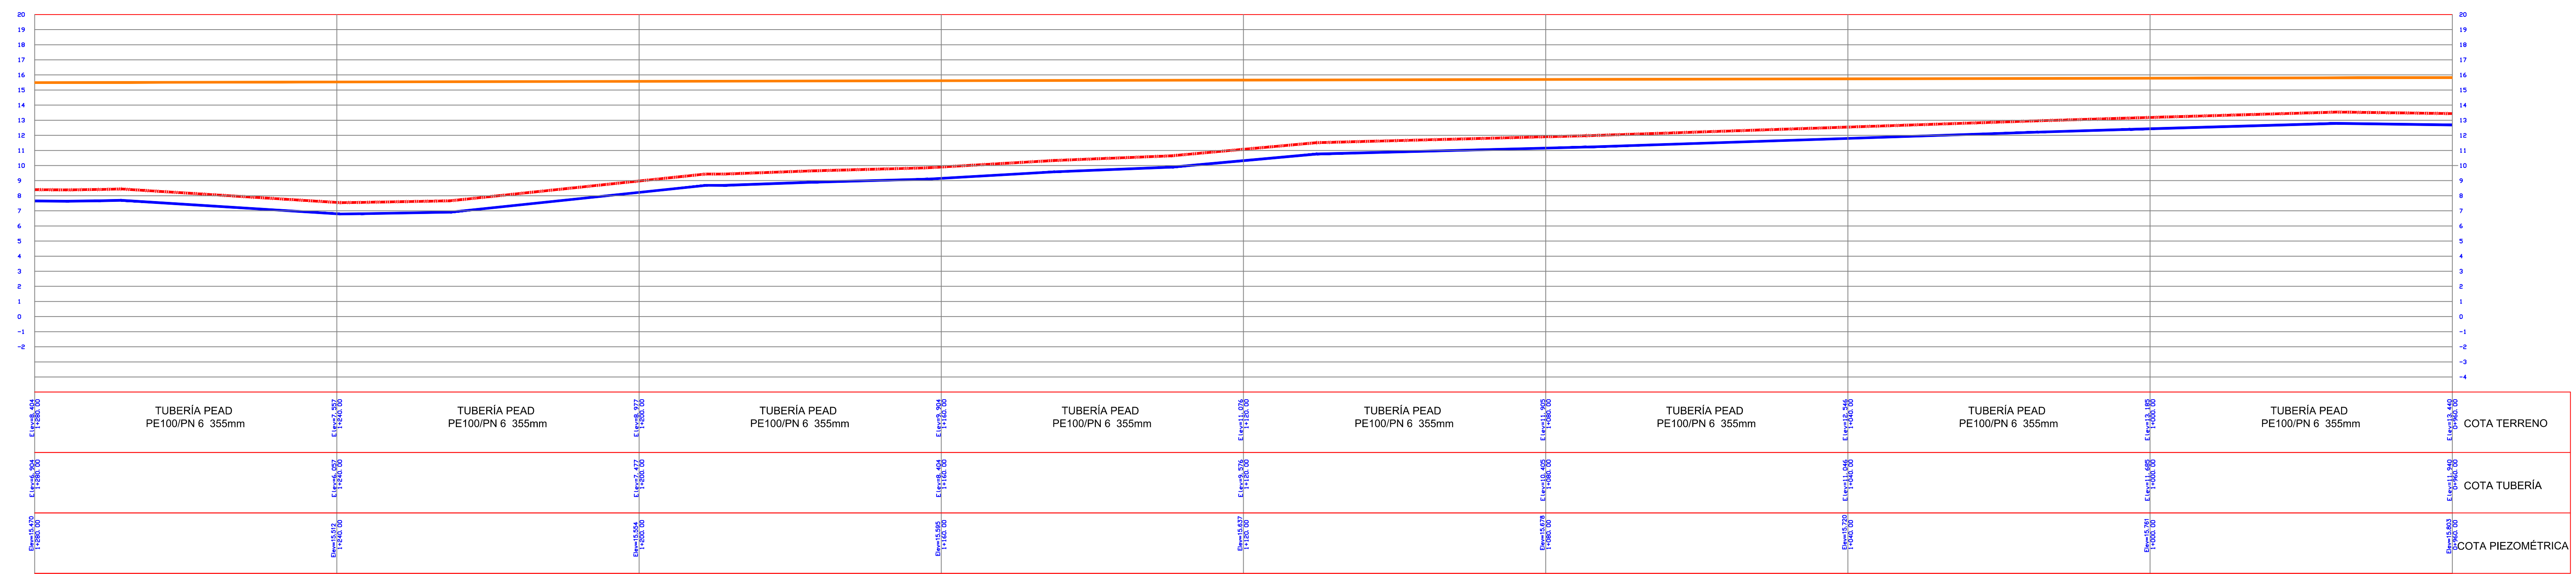

DESCRIPCIÓN DE NODOS	
NODO	DETALLES ACCESORIOS
1	CODO DE 22° PEAD 355mm
2	CODO DE 45° PEAD 355mm
3	CODO DE 11.5° PEAD 355mm
4	CODO DE 45° PEAD 355mm
5	CODO DE 22° PEAD 355mm
5	CODO DE 20° PEAD 355mm

TUBERIA POZO BATALLON
 ESCALA HORIZONTAL 1 : 100
 ESCALA VERTICAL 1 : 50