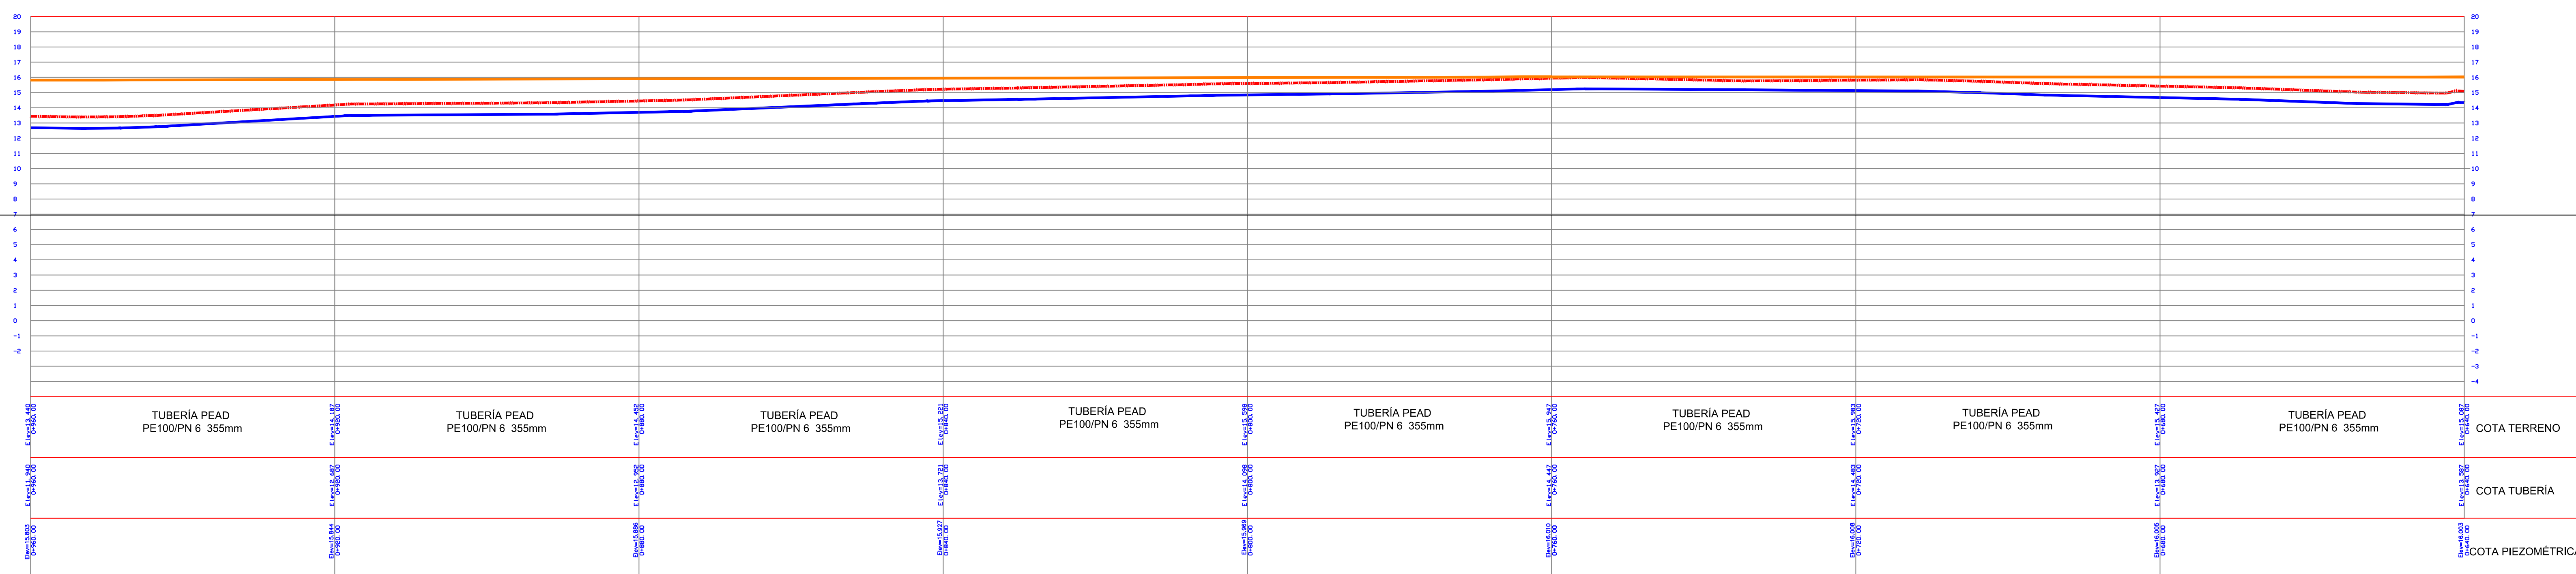

DESCRIPCIÓN DE NODOS	
NODO	DETALLES ACCESORIOS
1	CODO DE 22° PEAD 355mm
2	CODO DE 45° PEAD 355mm
3	CODO DE 11.5° PEAD 355mm
4	CODO DE 45° PEAD 355mm
5	CODO DE 22° PEAD 355mm
5	CODO DE 20° PEAD 355mm

**TUBERIA POZO BATALLON**  
 ESCALA HORIZONTAL 1 : 100  
 ESCALA VERTICAL 1 : 50