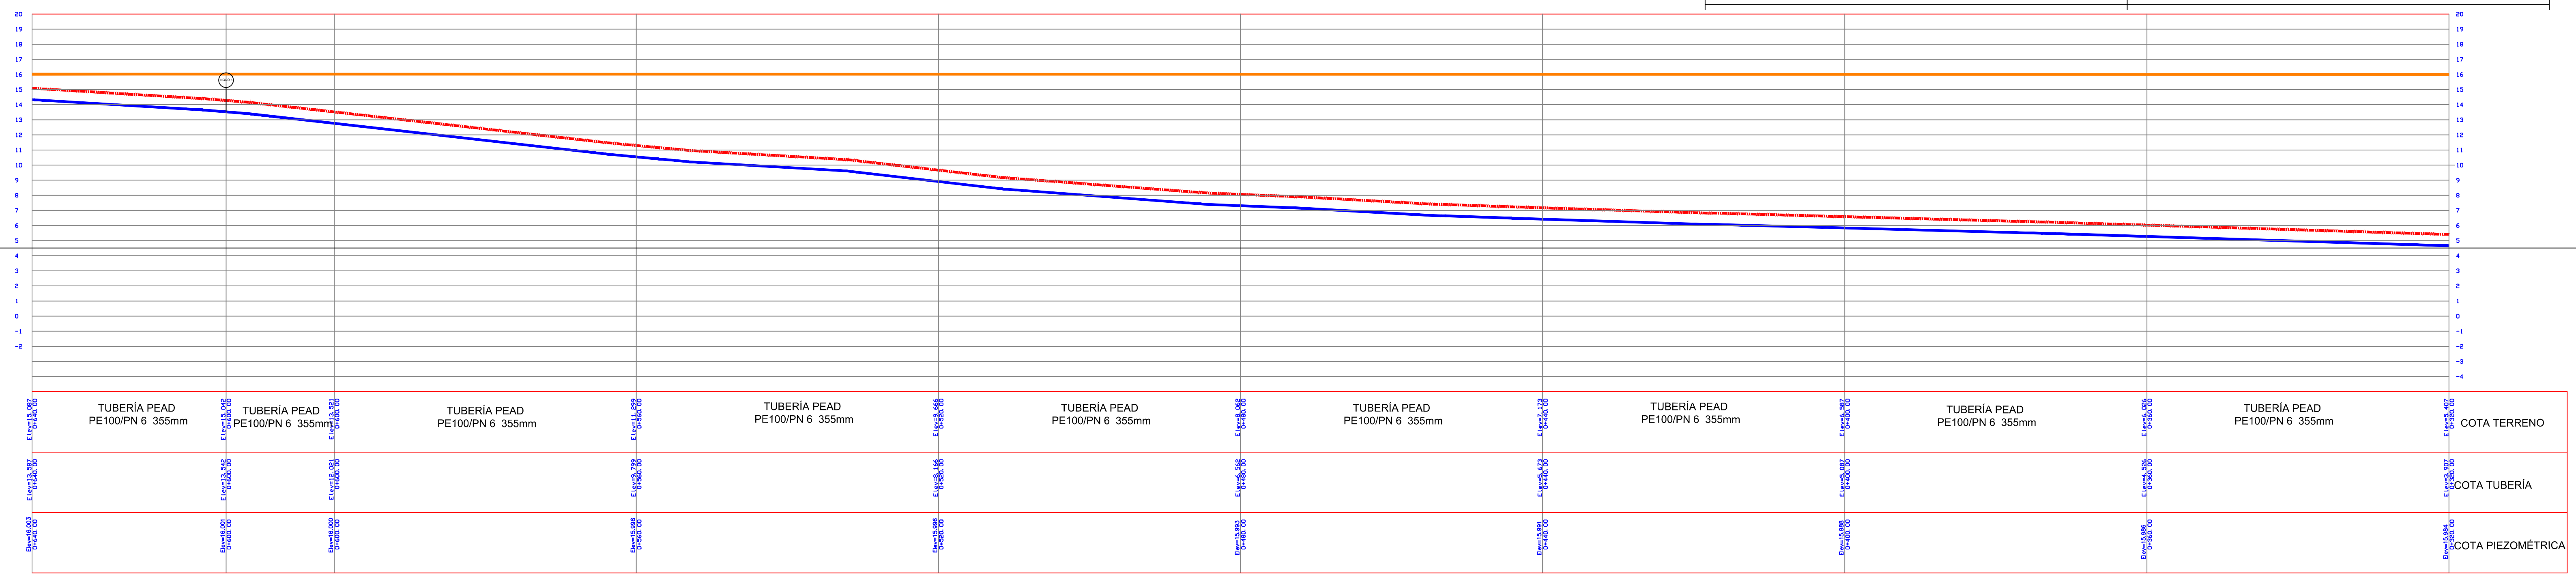

BATALLON

DESCRIPCIÓN DE NODOS	
NODO	DETALLES ACCESORIOS
1	CODO DE 22° PEAD 355mm
2	CODO DE 45° PEAD 355mm
3	CODO DE 11.5° PEAD 355mm
4	CODO DE 45° PEAD 355mm
5	CODO DE 22° PEAD 355mm

TUBERIA POZO BATALLON
 ESCALA HORIZONTAL 1 : 100
 ESCALA VERTICAL 1 : 50