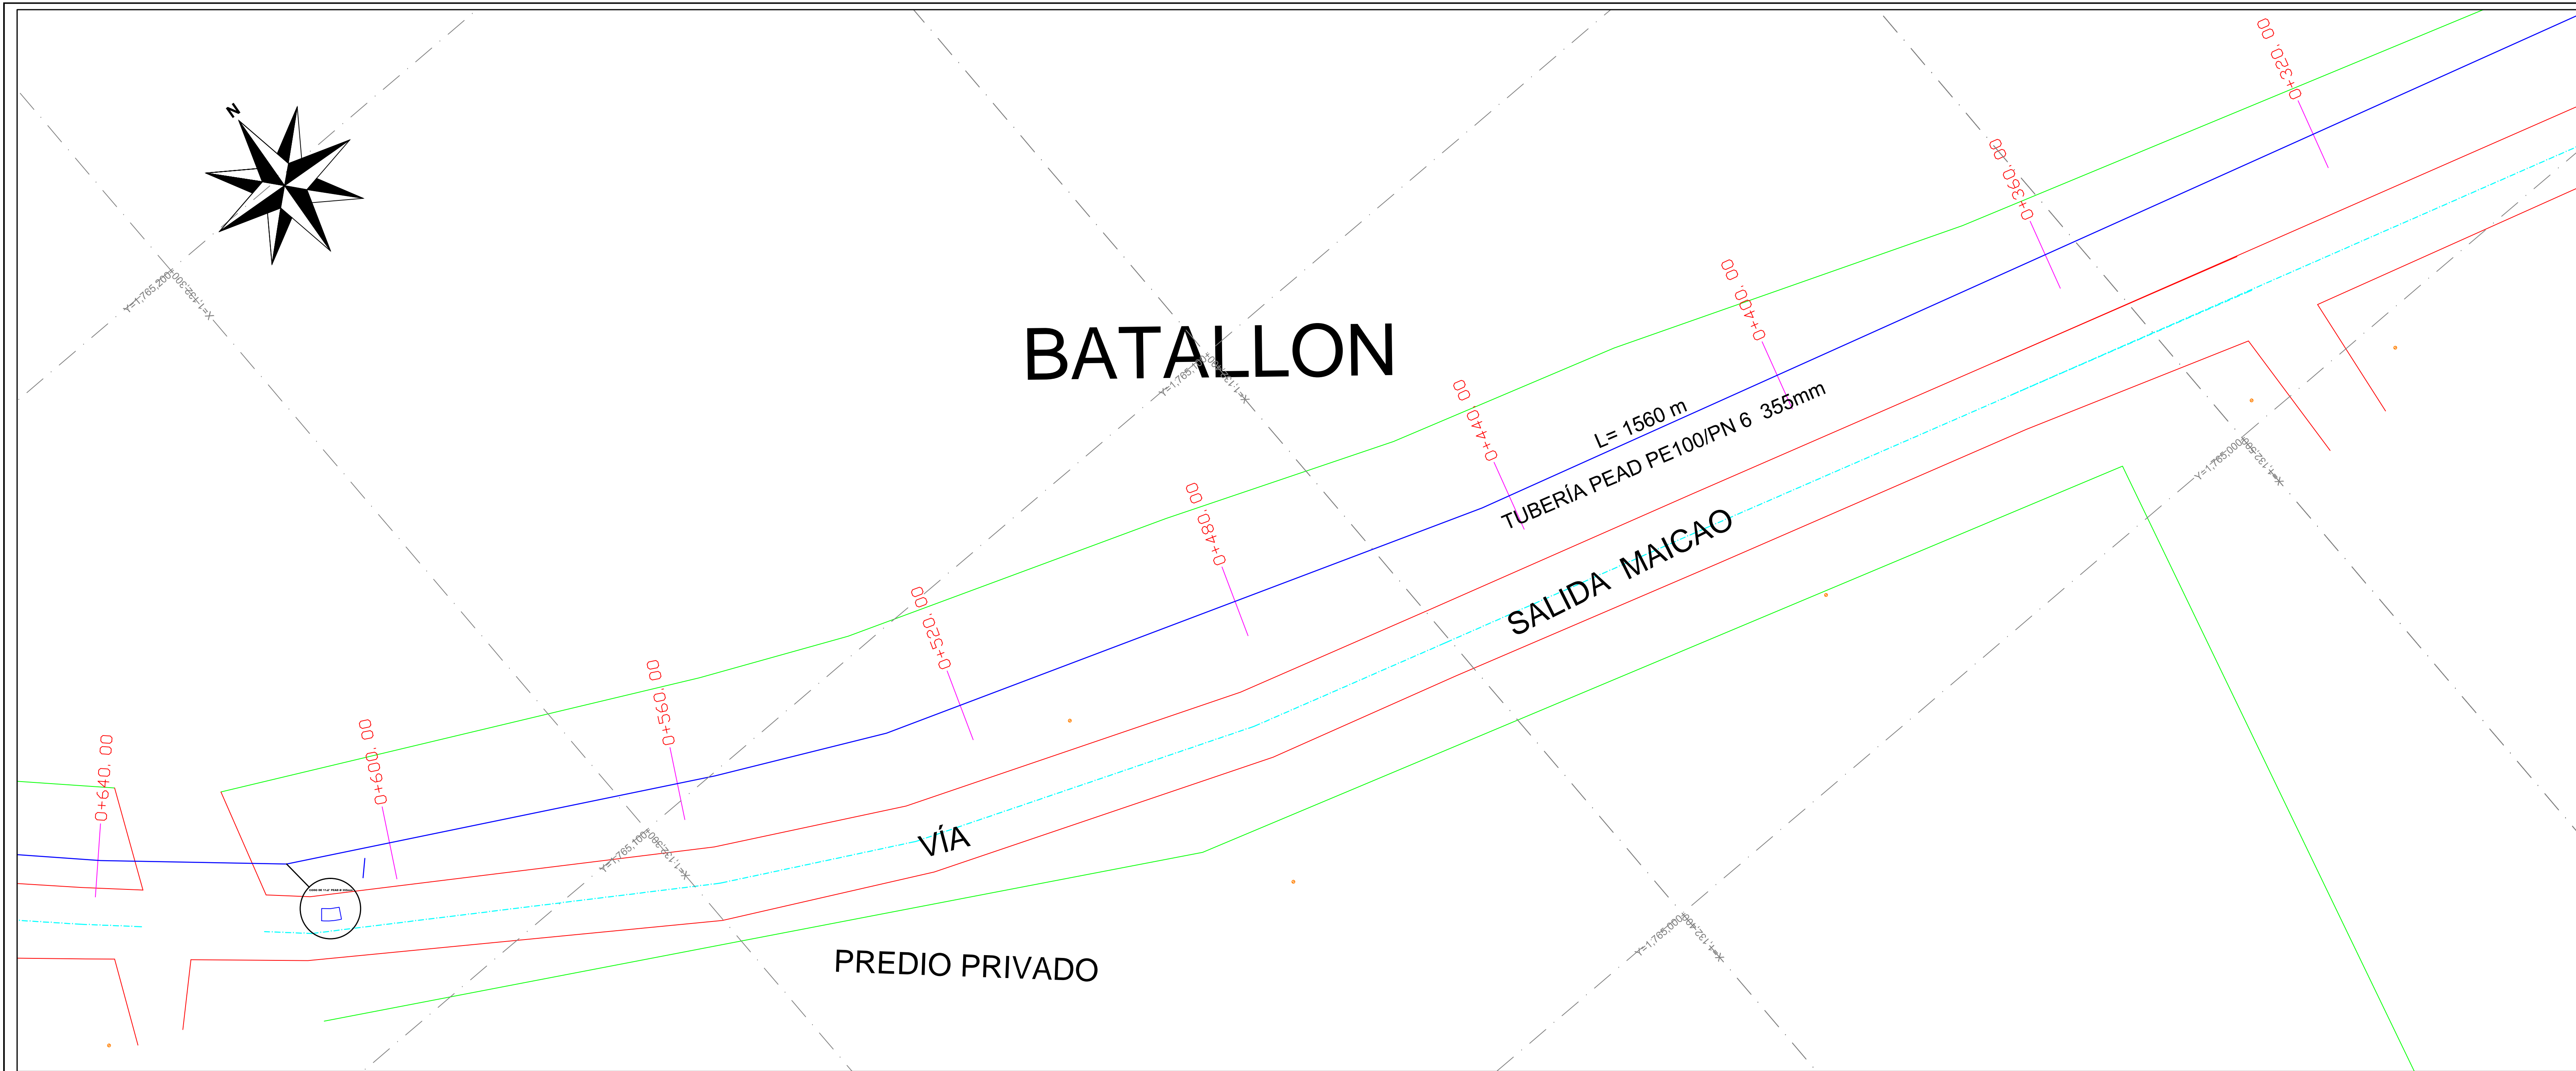

BATALLON

DESCRIPCIÓN DE NODOS	
NODO	DETALLES ACCESORIOS
1	CODO DE 22° PEAD 355mm
2	CODO DE 45° PEAD 355mm
3	CODO DE 11.5° PEAD 355mm
4	CODO DE 45° PEAD 355mm
5	CODO DE 22° PEAD 355mm

TUBERIA POZO BATALLON
 ESCALA HORIZONTAL 1 : 100
 ESCALA VERTICAL 1 : 50